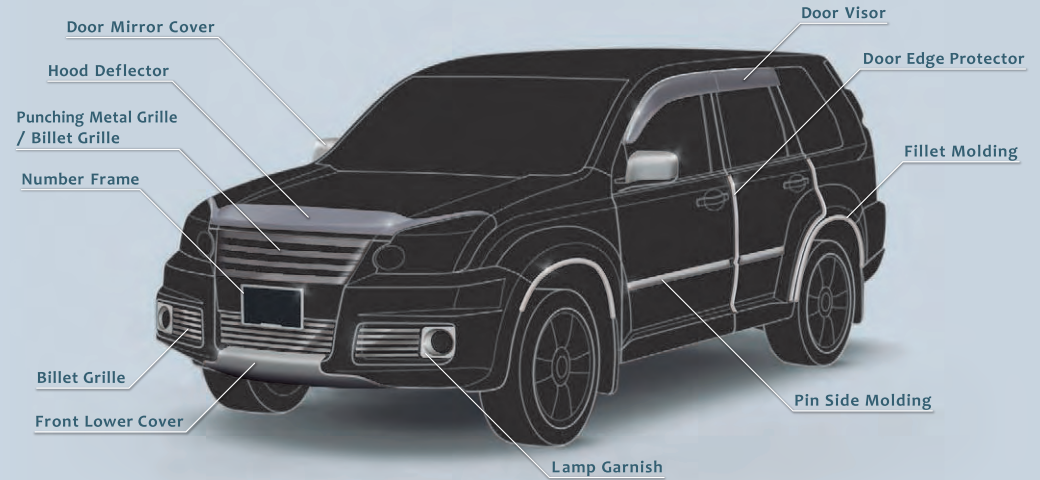

PRODUCTS

個性的かつ高品質な“製品づくり”

自動車の機能向上や装飾を目的として、材料および工法を限定せずに様々な角度から企画設計・製品化しております。

We manufacture a lot of unique, good quality products.

Door Visor (INJECTION)

ドアバイザー / サイドバイザー (インジェクション)

ELF | Lapin | MR Wagon | PALLET | SERENA | WINGROAD
X-TRAIL | STELLA | DELICA | OUTLANDER etc...