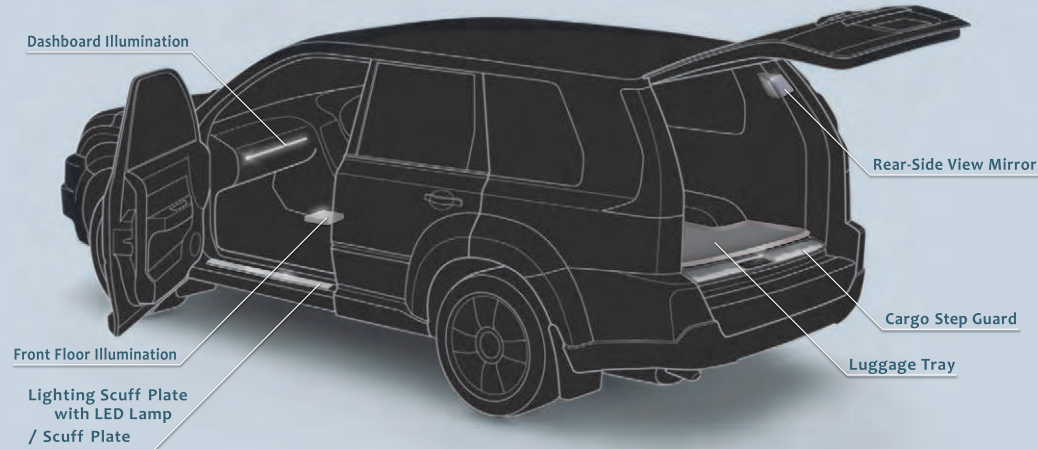

Rear Bumper Protector

リヤバンパープロテクター / リヤバンパーステップガード

AURIS | WISH | COROLLA FIELDER | BLADE | VOXY | LEXUS RX
CUBE | NOTE | PRESAGE etc...

Exhaust Finisher

エキゾーストフィニッシャー
/ マフラーカッター

LAND CRUISER | LAFESTA
NOTE | LEGACY Blitzen
DELICA | OUTLANDER etc...

Rear Visor

リヤバイザー

STAGEA | X-TRAIL etc...

Lighting Scuff Plate with LED Lamp

スカッフイルミネーション / LED付キッキングプレート

bb | ist | COROLLA RUMION | ELGRAND | PRESAGE | Golf etc...

Front Floor Illumination

フロントフロアイルミネーション

bb etc...

Dashboard Illumination

ダッシュボードイルミネーション

DEMIO | PREMACY etc...

Wheel Arch Protector

ホイールアーチプロテクター

X-TRAIL etc...

Backdoor Finisher

バックドアフィニッシャー

AUTECH JAPAN RIDER Series
ELGRAND | PRESAGE
NOTE | X-TRAIL etc...

Rear Garnish

リヤガーニッシュ (写真下)

WINGROAD etc...

Mudguard

マッドガード

WINGROAD | ek CLASSY
LANCER CARGO | Escape
Explorer etc...

Scuff Plate

スカッフプレート
/ キッキングプレート

bb | ist (TRD)
COROLLA RUMION (TRD)
CUBE | TEANA etc...

Rear-Side View Mirror

リヤサイドビューミラー

CUBE | MOCO | PRESAGE
SERENA | WINGROAD etc...

Cargo Step Guard

カーゴステップガード
/ ラゲッジキッキング

CUBE | PRIMERA WAGON
STAGEA etc...

Luggage Tray

ラゲジトレイ / ラゲジトレイ
/ トランクトレイ

ELGRAND | STAGEA
WINGROAD | LANCER CARGO
etc...