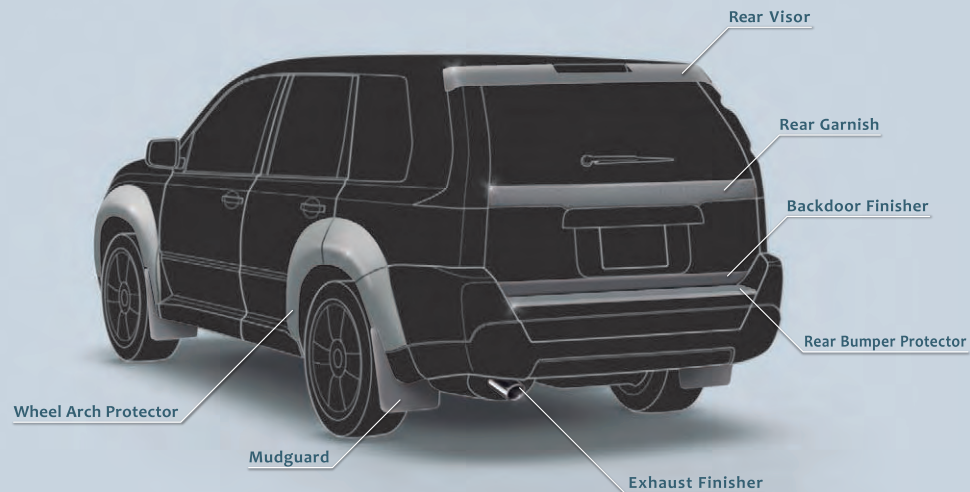

Rear Bumper Protector

リヤバンパープロテクター / リヤバンパーステップガード

AURIS | WISH | COROLLA FIELDER | BLADE | VOXY | LEXUS RX
CUBE | NOTE | PRESAGE etc...

Exhaust Finisher

エキゾーストフィニッシャー
/ マフラーカッター

LAND CRUISER | LAFESTA
NOTE | LEGACY Blitzen
DELICA | OUTLANDER etc...

Rear Visor

リヤバイザー

STAGEA | X-TRAIL etc...

Lighting Scuff Plate with LED Lamp

スカッフイルミネーション / LED付キッキングプレート

bb | ist | COROLLA RUMION | ELGRAND | PRESAGE | Golf etc...

Front Floor Illumination

フロントフロアイルミネーション

bb etc...

Dashboard Illumination

ダッシュボードイルミネーション

DEMIO | PREMACY etc...

Wheel Arch Protector

ホイールアーチプロテクター

X-TRAIL etc...

Backdoor Finisher

バックドアフィニッシャー

AUTECH JAPAN RIDER Series
ELGRAND | PRESAGE
NOTE | X-TRAIL etc...

Rear Garnish

リヤガーニッシュ (写真下)

WINGROAD etc...

Mudguard

マッドガード

WINGROAD | ek CLASSY
LANCER CARGO | Escape
Explorer etc...

Scuff Plate

スカッフプレート
/ キッキングプレート

bb | ist (TRD)
COROLLA RUMION (TRD)
CUBE | TEANA etc...

Rear-Side View Mirror

リヤサイドビューミラー

CUBE | MOCO | PRESAGE
SERENA | WINGROAD etc...

Cargo Step Guard

カーゴステップガード
/ ラゲッジキッキング

CUBE | PRIMERA WAGON
STAGEA etc...

Luggage Tray

ラゲジトレイ / ラゲジトレイ
/ トランクトレイ

ELGRAND | STAGEA
WINGROAD | LANCER CARGO
etc...