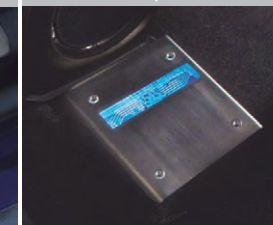

Front Floor Illumination

フロントフロアイルミネーション

bb etc...