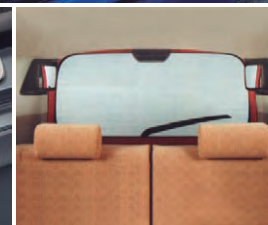

Mudguard

マッドガード

WINGROAD | ek CLASSY
LANCER CARGO | Escape
Explorer etc...

Scuff Plate

スカッフプレート
/ キッキングプレート

bb | ist (TRD)
COROLLA RUMION (TRD)
CUBE | TEANA etc...

Rear-Side View Mirror

リヤサイドビューミラー